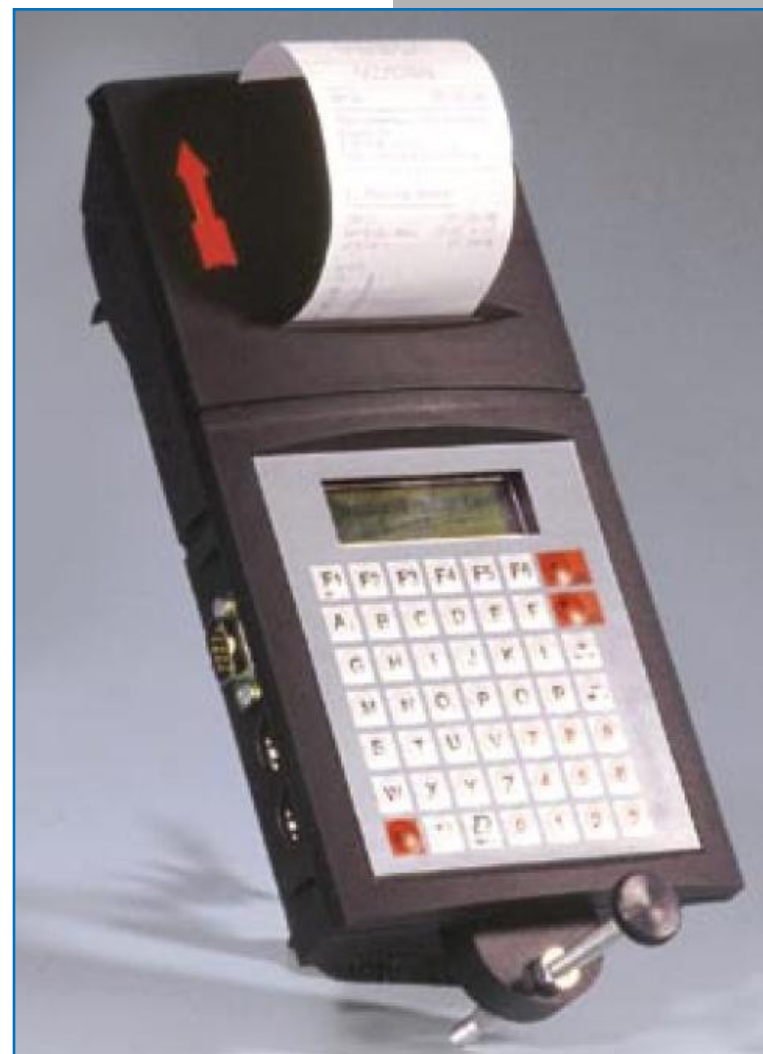

ZASTOUPENÍ FIREM:

Osnova prezentace:

Bod 1. Využití elektronického decelerometru u kolejových vozidel

**Bod 2. Staronová spolupráce se společností
HYWEMA**

Využití elektronického decelerometru u kolejových vozidel

Elektronický decelerometr typ VZM 300:

- pro měření zrychlení a brzdného zpomalení
- lehký, snadno ovladatelný
- dokumentace pomocí zabudované tiskárny
- možnost připojení k PC
- možnost plně automatického nebo ručního provozu
- uvedení rychlosti a brzdné dráhy vozidla
- možnost připojení a 5ti snímačů
- měření uzavírací síly
- 7 měření uložených v paměti (při 1000 měřících bodů)