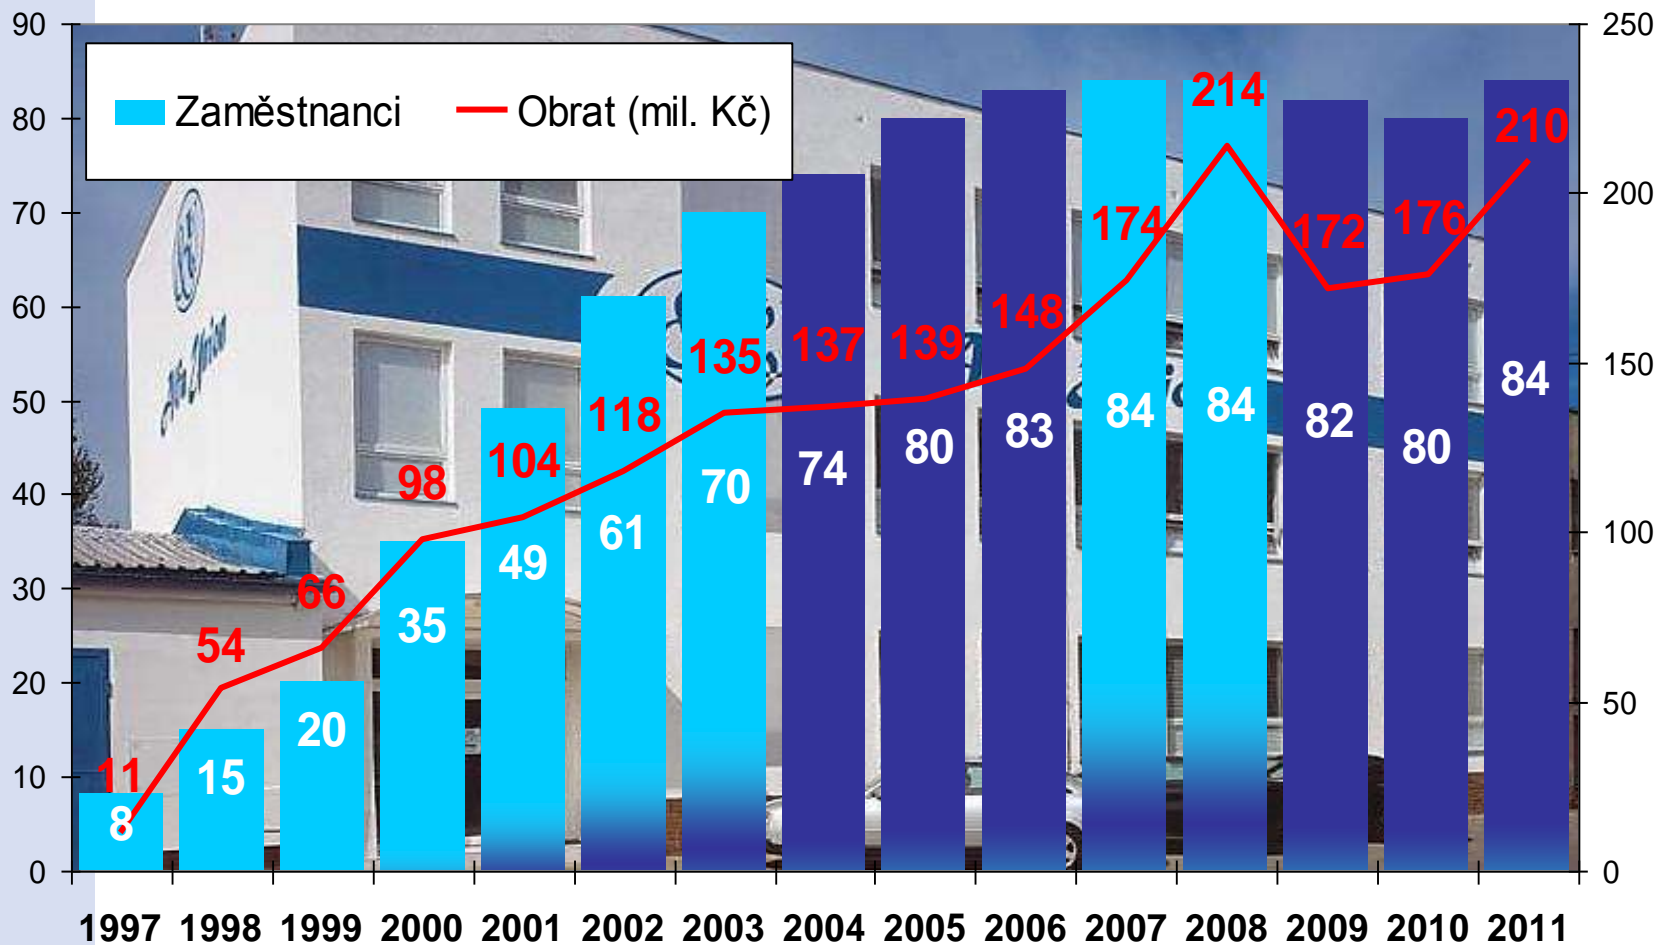

Rozvoj společnosti